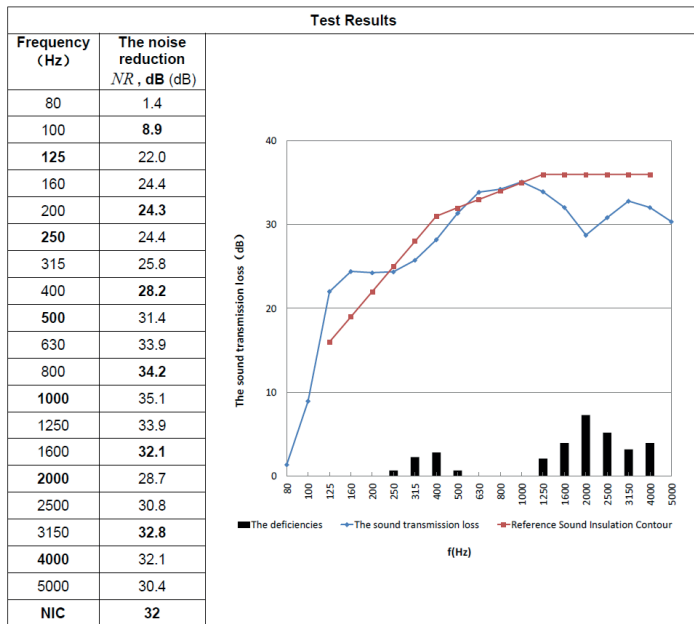

Características **VEGA BOX** 4

Alto nivel de absorción de ruidos

Gracias al revestimiento interior con planchas de absorción acústica PET, podemos garantizar un alto confort acústico en el interior de la cabina.

Las cabinas VEGA disponen de una reducción global de discurso tipo A. Clase de aislamiento de ruido (NIC) -32 db. En su interior pasamos del llamado "ruido de tráfico" al "susurro de biblioteca".

Certificación de aislamiento acústico por SGS.
Mediciones según las normas ASTM E596-96 y ASTM E596-96.