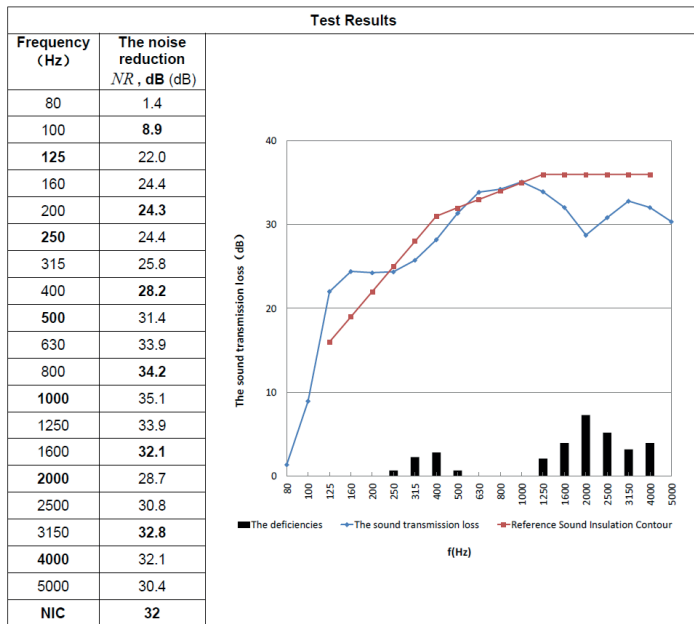

Características VEGA BOX 2

Alto nivel de absorción de ruidos

Gracias al revestimiento interior con planchas de absorción acústica PET, podemos garantizar un alto confort acústico en el interior de la cabina.

Las cabinas VEGA disponen de una reducción global de discurso tipo A. Clase de aislamiento de ruido (NIC) -32 db. En su interior pasamos del llamado "ruido de tráfico" al "susurro de biblioteca".

Certificación de aislamiento acústico por SGS.
Mediciones según las normas ASTM E596-96 y ASTM E596-96.