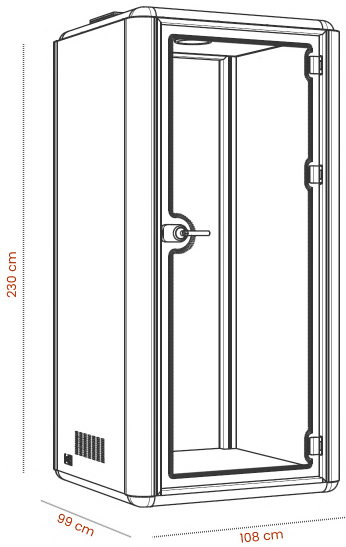

## VEGA BOX 1

Phone Booth individual

VEGA 1 es un oasis en la oficina. En sólo 1,06 m<sup>2</sup> gracias a su diseño elegante y ergonómico con esquinas curvas, ofrece sensación de confort y amplitud en su interior.

Cabina individual VEGA BOX **1**

VEGA BOX **1**

**DIMENSIONES Y PESO**

Dimensiones exteriores:	108 x 99 x 230 cm (LxFxH)
Dimensiones interiores:	95 x 96 x 200 cm (LxFxH)
Superficie en planta:	1,06 m <sup>2</sup>
Dimensiones mesa:	60 x 35 cm (LxF)
Altura de mesa:	102 cm
Paso libre de puerta:	80 cm
Peso Total:	265 Kg