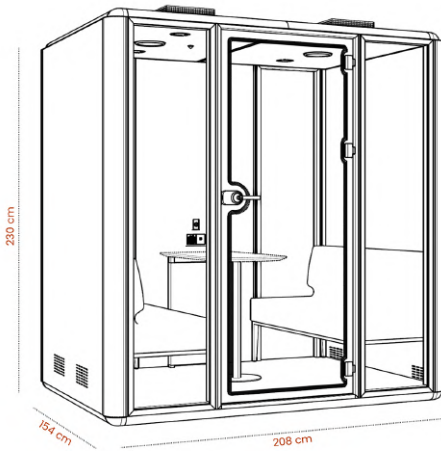

## VEGA BOX 4

Cabina de reunión hasta 4 personas

Completa sala de reunión en 3 m<sup>2</sup>. Ya no es necesario bloquear las salas de reunión de la oficina para tener una llamada privada, reunirse con clientes o entre compañeros.

VEGA BOX 4 es la solución eficaz y funcional al 90% de las ocupaciones en salas de reunión convencionales.

Ahorra y libera espacio, más económica que una clásica sala de reunión y además mejora la productividad y ambiente en la oficina.

## DIMENSIONES Y PESO

Dimensiones exteriores:	208 x 154 x 230 cm (LxFxH)
Dimensiones interiores:	194 x 150 x 200 cm (LxFxH)
Superficie en planta:	3,20 m <sup>2</sup>
Paso libre de puerta:	80 cm
Peso Total:	645 Kg