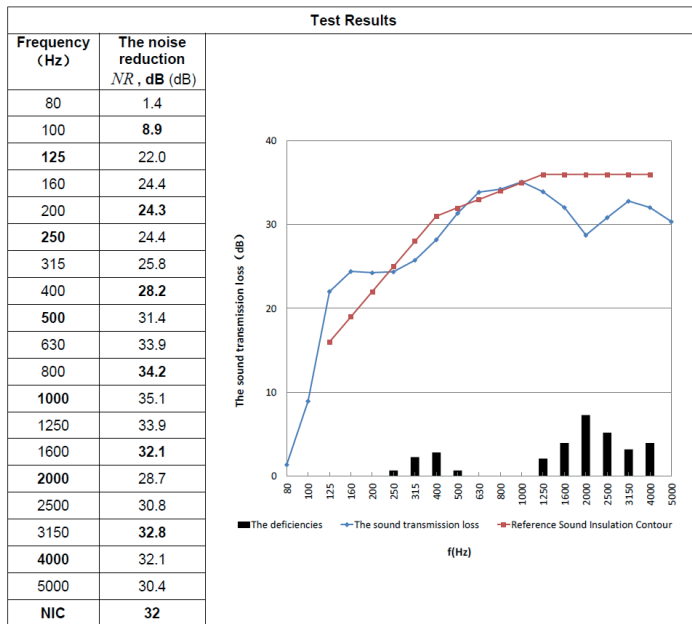

Características VEGA BOX 1

Alto nivel de absorción de ruidos

Gracias al revestimiento interior con planchas de absorción acústica PET, podemos garantizar un alto confort acústico en el interior de la cabina.

Las cabinas VEGA, disponen de una reducción global de discurso tipo A. Clase de aislamiento de ruido (NIC) -32 db. En su interior pasamos del llamado "ruido de tráfico" al "susurro de biblioteca".

Certificación de aislamiento acústico por SGS.
Mediciones según las normas ASTM E596-96 y ASTM E596-96.