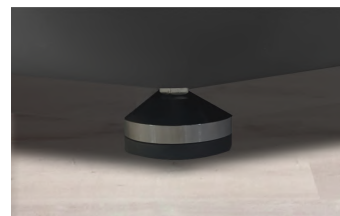

Diseñada para atender o realizar llamadas y videollamadas en la oficina con tranquilidad, gracias a su aislamiento y mejora acústica mejora la concentración y ayuda a conectar con el mundo.

En el interior de la cabina está incluida de serie una espaciosa mesa suspendida donde puede colocar un portátil o tomar notas durante una llamada telefónica. Las conexiones de carga eléctrica, la iluminación LED y el ventilador también están equipados de serie.