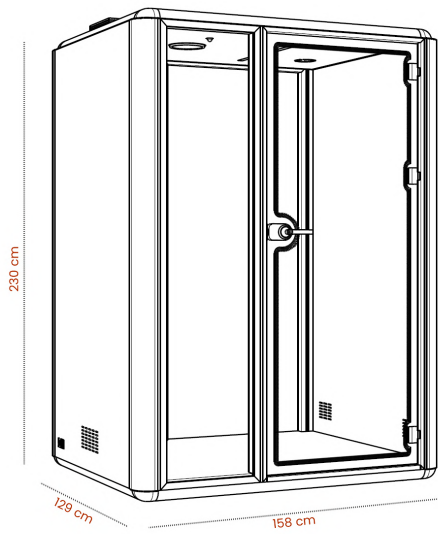

Cabina multiusos VEGA BOX **2**

VEGA BOX **2**

Cabina multiusos

El interior de VEGABOX 2 es diáfano, para poder utilizarla como sala de reunión para 2 personas con sillas, bancos o puf complementarios. Pero además, se puede transformar en un tranquilo despacho de trabajo (Work-Station) incluyendo la mesa opcional VEGA2 WS y una silla de oficina de nuestro catálogo.

DIMENSIONES Y PESO

Dimensiones exteriores:	158 x 129 x 230 cm (LxFxH)
Dimensiones interiores:	145 x 124 x 200 cm (LxFxH)
Superficie en planta:	2,00 m²
Paso libre de puerta:	80 cm
Peso Total:	370 Kg

MATERIALES

Estructura exterior:	Aleación de aluminio extrusionado y paneles de acero de 2 mm de grosor laminado en frío de alta calidad. Recubrimiento en pintura electrostática epoxi terminación color blanco o antracita.
Estructura interior:	Marcos de acero y aluminio, rellenos con panel de espuma aislante térmico y acústico. Revestimiento visible con planchas PET de alta densidad de 12 y 9 mm con alta calidad de absorción y mejora acústica. Contrachapado reforzado de 16 mm en suelo sobre estructura y vigas de acero. Tapizado con moqueta de alta rotación, de pelo corto, antiestática y anti-manchas.
Puerta:	Vidrio templado transparente de 10 mm con propiedades de mejora acústica, montado en marco de aluminio. Tirador de manivela con cerradura, mecanismo de resbalón y pestillo interior.
Pared trasera:	Vidrio templado transparente de 10 mm sobre marco de aluminio y acero.
Mesa WS (opcional):	Se puede añadir una mesa de trabajo al interior de la cabina para transformarla en Vega Work Station. Mesa de 116x 57 cm en bilaminado de 3 cm color blanco. Unida a estructura mediante escuadras metálicas.

INFORMACIÓN TÉCNICA

Iluminación:	1 foco LED diametro 22 cm de 4000 K / 12 W + 1 led alargado de 9 W, con sensor de presencia
Ventilación:	2 Impulsores (ventilador) silenciosos en techo con intensidad de flujo regulable + extractor. Caudal aproximado de aire 130 m³/h.
Conectividad:	1 toma corriente 220v (EU) + USB A y C de carga + RJ45 para datos. Conexión exterior a red mediante punto de conexión normalizada.
Acústica:	Reducción global de discurso tipo A. (NIC -32 db). Del "ruido de tráfico" al "susurro de biblioteca".
Montaje:	Optimizado para un montaje sencillo. Se puede montar y desmontar en 50 minutos con 2 personas.