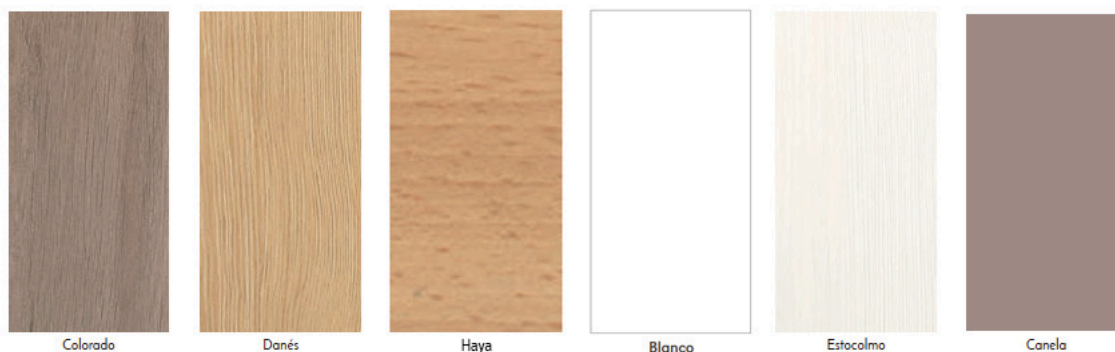

COLORES DE MELAMINA

* CONSULTAR OTRAS OPCIONES ESPECIALES DISPONIBLES