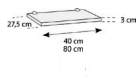

Ancho 80 cm

MAE0500ME

Ancho 100 cm

MAE0501ME

Ancho 150 cm

MAE0502ME

Cabezal MAE redondo

CÓDIGO

alto	ancho	fondo
90	100	3,5
90	115	3,5