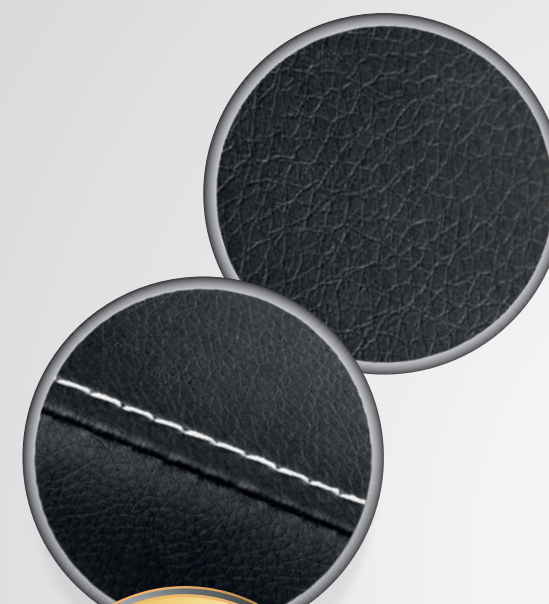

hogar

Poli piel Supra
Cómodo y duradero