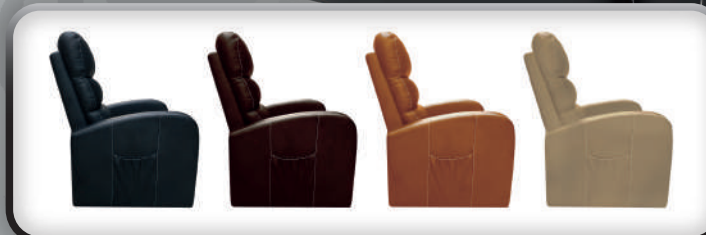

El sillón incluye **dos mandos** a distancia: uno para la función de masaje y otro para la elevación y reclinación automática.

Sistema reclinable

Encuentra tu posición más cómoda para un máximo relax y confort con su total adaptabilidad.

El sillón cuenta con novedosos Sistemas de descanso de Nueva Generación. Sus propiedades ayudan a mejorar tu confort y harán más efectivo tu tiempo de relax.

Cómodo y duradero

negro wengué camel beige

disponible en **4 colores**

9 modos de masaje

8 motores de vibración

4 zonas corporales

tiempo ajustable

vibración regulable

Masajes 100% personalizables

La combinación de los 8 motores de vibración y el calor aportan la ayuda necesaria para aumentar tu sensación de bienestar.

Los 9 modos de masaje combinados con la tecnología HEAT System hacen de este sillón la opción más confortable para disfrutar de tu tiempo de relax.

HEAT System
Aporte de calor que aumenta tu sensación de bienestar