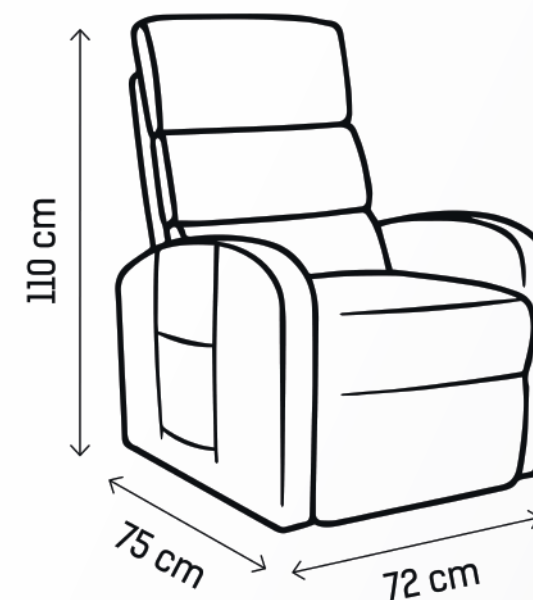

El sillón incluye **dos mandos** a distancia: uno para la función de masaje y otro para la elevación y reclinación automática.

Sistema reclinable

Encuentra tu posición más cómoda para un máximo relax y confort con su total adaptabilidad.

HEAT System

hogar

Poli piel Supra
Cómodo y duradero

Fácil de limpiar

Características

Voltaje INPUT	230V-50Hz
Voltaje OUTPUT	DC12V
Peso neto / bruto	40 Kgs / 45 Kgs
Máx. soportado	125 Kgs

Movilidad Reducida

Cómodo y duradero