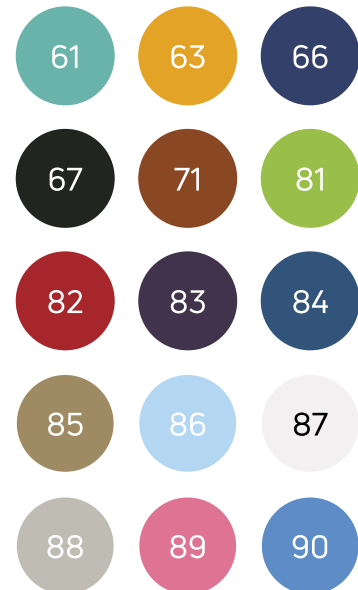

Ficha de Producto

Camilla para masaje exploración y tratamiento

¡IMPORTANTE!

En caso de no especificarse color, por defecto se entenderá NEGRO (67).

- Estructura de acero con revestimiento en epoxy
- Dos secciones
- Cabecero regulable mediante resorte a gas 70° y -15°
- Orificio facial y tapón
- Regulable en altura mediante actuador eléctrico accionado por pedal
- Posición de antitrendelemburg por resorte de gas 20°
- Ruedas retráctiles con sistema de frenado y fijación al suelo
- Cuatro ruedas de 75 mm
- Soporte rollo de papel incluido
- Tapizado y acolchado en polipiel sintético, ignífugo M2, interior de goma espuma de alta densidad 25Kg/m³
- Carga máxima de seguridad 225Kg

- Medidas del tapizado: 195 x 65 cm
- Medidas del lecho: 135 x 65 cm
- Medidas del cabecero: 60 x 65 cm
- Grosor del tapizado: 7 cm
- Altura mínima: 61 cm
- Altura máxima: 92 cm